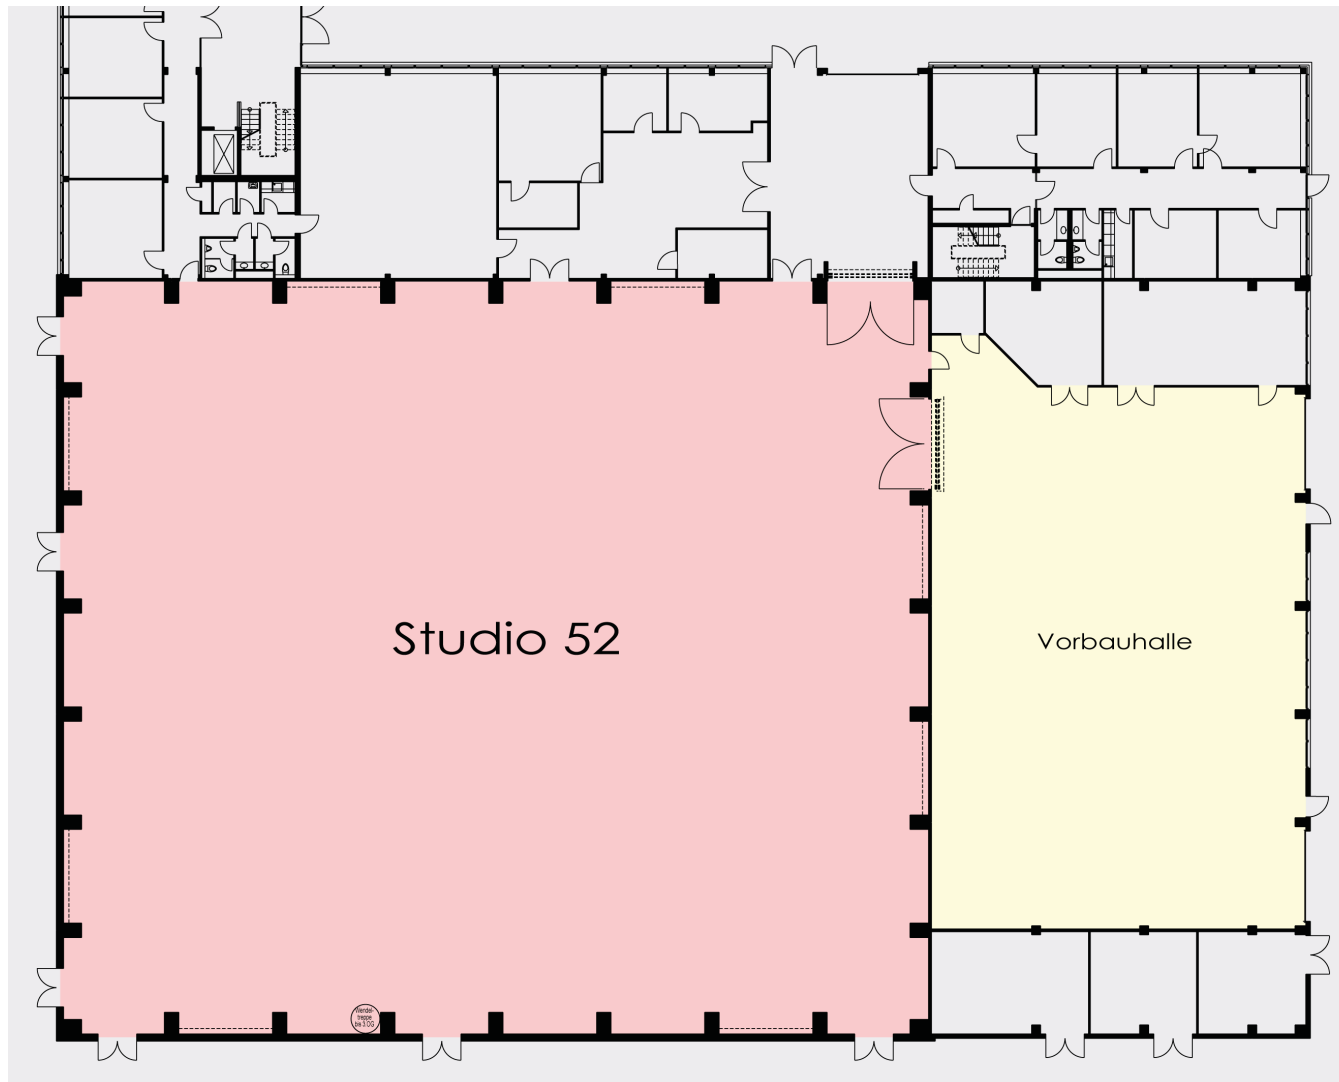

Coloneum Studio 36

Studiomaße

Länge	48,00 m
Breite	33,88 m
Fläche	1.581,40 m ²

Szenenmaße

Länge	44,00 m
Breite	29,48 m
Fläche	1.297,12 m ²

Höhe

UK Dachbinder	11,00 m
UK Lichtgitter	10,70 m
UK Vorhangschiene	10,00 m

Länge	39,35 m
Breite	24,00 m
Fläche	938,50 m ²

Szenenmaße

Länge	36,45 m
Breite	20,35 m
Fläche	741,76 m ²

Höhe

UK Dachbinder	11,50 m
---------------	---------

Coloneum Studio 51

Studiomaße

Länge	18,03 m
Breite	18,03 m
Fläche	322,00 m ²

Szenenmaße

Länge	14,60 m
Breite	14,60 m
Fläche	213,16 m ²

Höhe

UK Dachbinder	7,72 m
UK Lichtgitter	5,08 m

Coloneum Studio 52

Studiomaße

Länge	48,03 m
Breite	41,75 m
Fläche	1.977,80 m ²

Szenenmaße

Länge	43,60 m
Breite	36,95 m
Fläche	1.611,02 m ²

Höhe

UK Lichtgitter	23,00 m
UK Dachbinder	26,00 m

Wassertank

Länge	12,00 m
Breite	6,0 m
Tiefe	3,80 m

Coloneum Studio 53

Studiomaße

Länge	48,03 m
Breite	41,75 m
Fläche	1.977,80 m ²