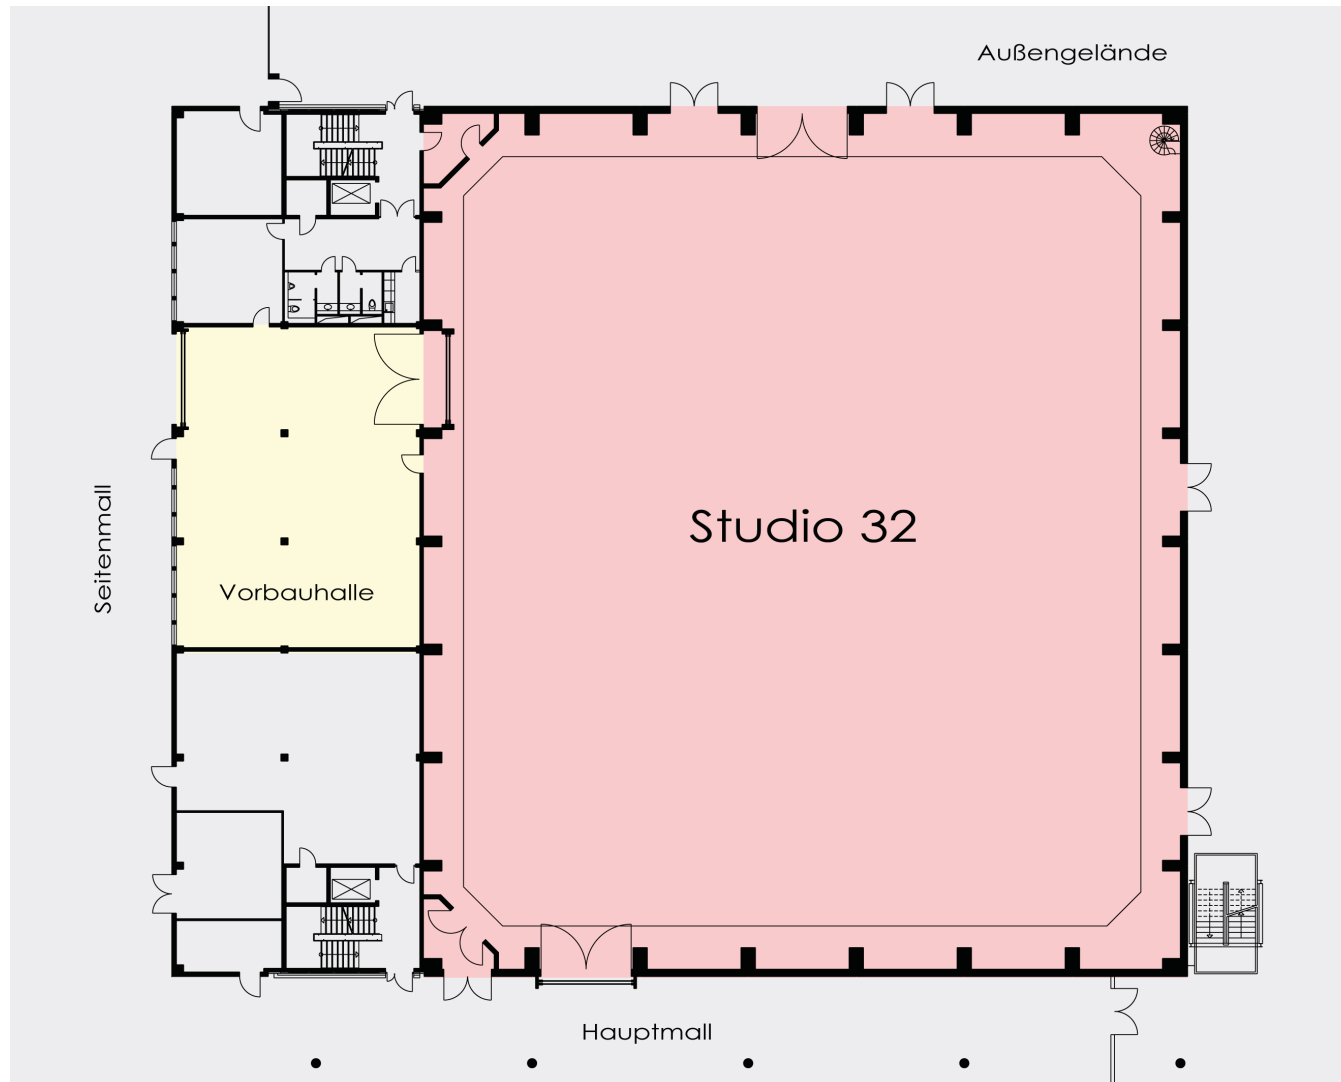

Coloneum Studio 30/31

Studiomaße

Länge	54,00 m
Breite	47,50 m
Fläche	2.565,00 m ²

Szenenmaße

Länge	49,60 m
Breite	42,70 m
Fläche	2.117,92 m ²

Höhe

UK Dachbinder	11,00 m
UK Lichtgitter	10,70 m
UK Vorhangschiene	10,00 m

Coloneum Studio 32

Studiomaße

Länge	47,50 m
Breite	42,00 m
Fläche	1.974,00 m ²

Szenenmaße

Länge	42,70 m
Breite	37,60 m
Fläche	1.605,52 m ²

Höhe

UK Dachbinder	11,00 m
UK Lichtgitter	10,70 m
UK Vorhangschiene	10,00 m

Coloneum Studio 33

Studiomaße

Länge	26,43 m
Breite	21,70 m
Fläche	567,40 m ²

Szenenmaße

Länge	22,80 m
Breite	18,10 m
Fläche	412,68 m ²

Höhe

UK Dachbinder	7,00 m
UK Lichtgitter	6,50 m
UK Vorhangschiene	6,40 m

Coloneum Studio 34

Studiomaße

Länge	26,43 m
Breite	24,00 m
Fläche	628,70 m ²

Szenenmaße

Länge	22,80 m
Breite	20,40 m
Fläche	465,12 m ²

Höhe

UK Dachbinder	7,00 m
UK Lichtgitter	6,50 m
UK Vorhangschiene	6,40 m