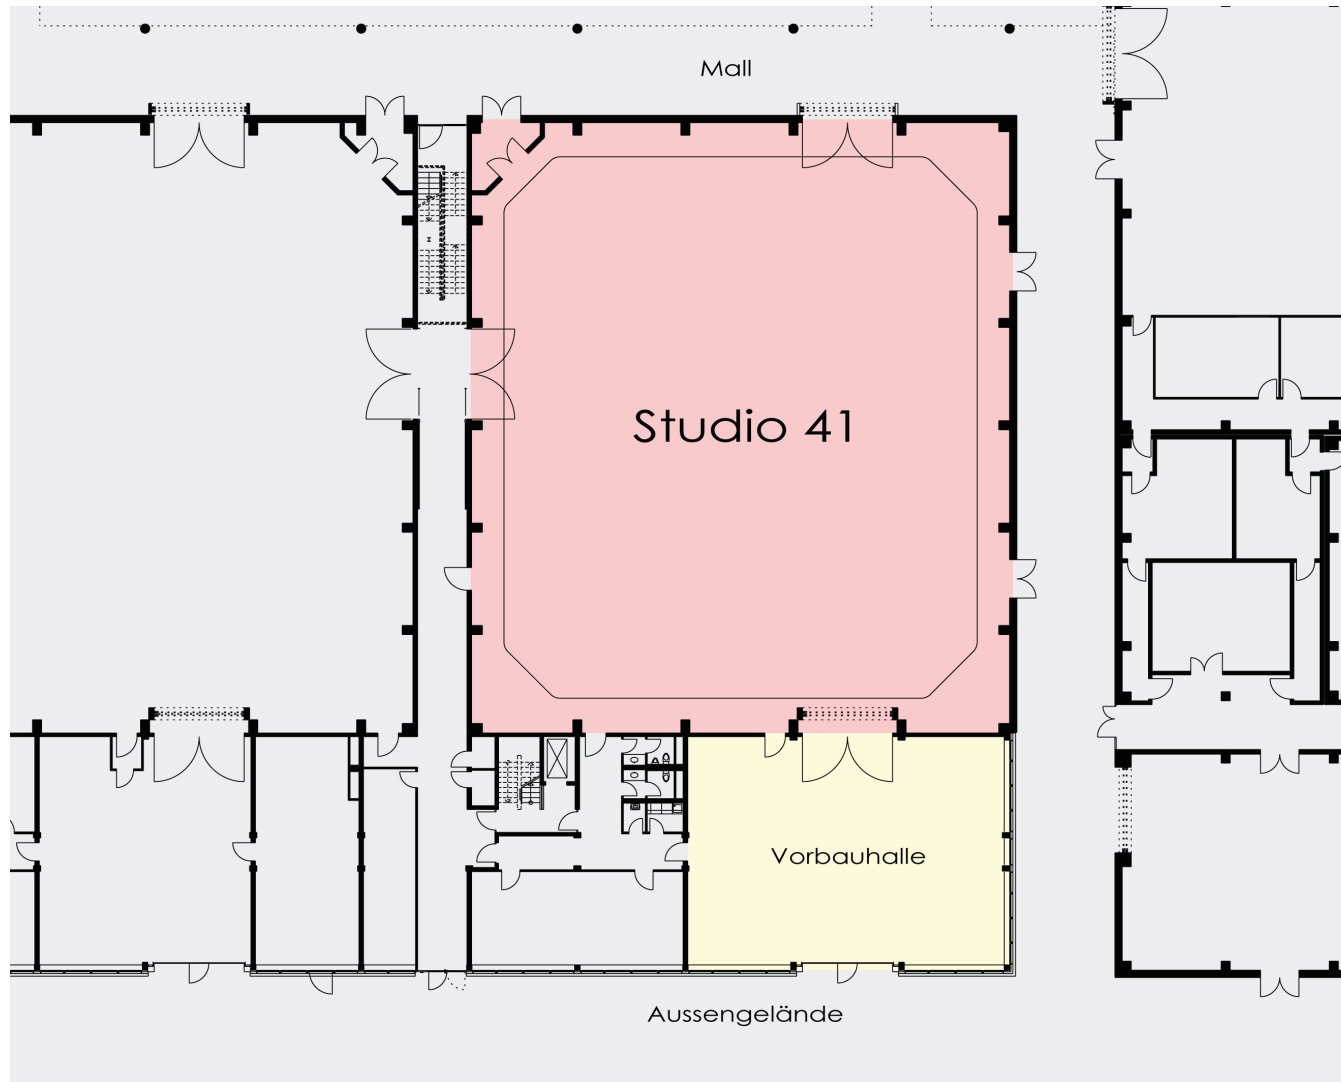

Coloneum Studio 39

Studiomaße

Länge	33,88 m
Breite	29,88 m
Fläche	1.004,30 m ²

Szenenmaße

Länge	30,05 m
Breite	26,28 m
Fläche	789,71 m ²

Höhe

UK Dachbinder	8,80 m
UK Lichtgitter	6,50 / 8,30 m
UK Vorhangschiene	8,70 m

Coloneum Studio 40

Studiomaße

Länge	33,88 m
Breite	29,75 m
Fläche	998,60 m ²

Szenenmaße

Länge	30,05 m
Breite	26,15 m
Fläche	785,81 m ²

Höhe

UK Dachbinder	8,80 m
UK Lichtgitter	6,50 / 8,30 m
UK Vorhangschiene	8,70 m

Coloneum Studio 41

Studiomaße

Länge	33,88 m
Breite	29,88 m
Fläche	1.002,90 m ²

Szenenmaße

Länge	30,05 m
Breite	26,28 m
Fläche	789,71 m ²

Höhe

UK Dachbinder	8,80 m
UK Lichtgitter	7,60 m
UK Vorhangschiene	8,70 m

Coloneum Studio 42

Studiomaße

Länge	24,00 m
Breite	23,78 m
Fläche	435,44 m ²

Szenenmaße

Länge	20,60 m
Breite	20,35 m
Fläche	419,21 m ²

Höhe

UK Dachbinder	6,00 m
UK Lichtgitter	5,50 m

Coloneum Studio 43