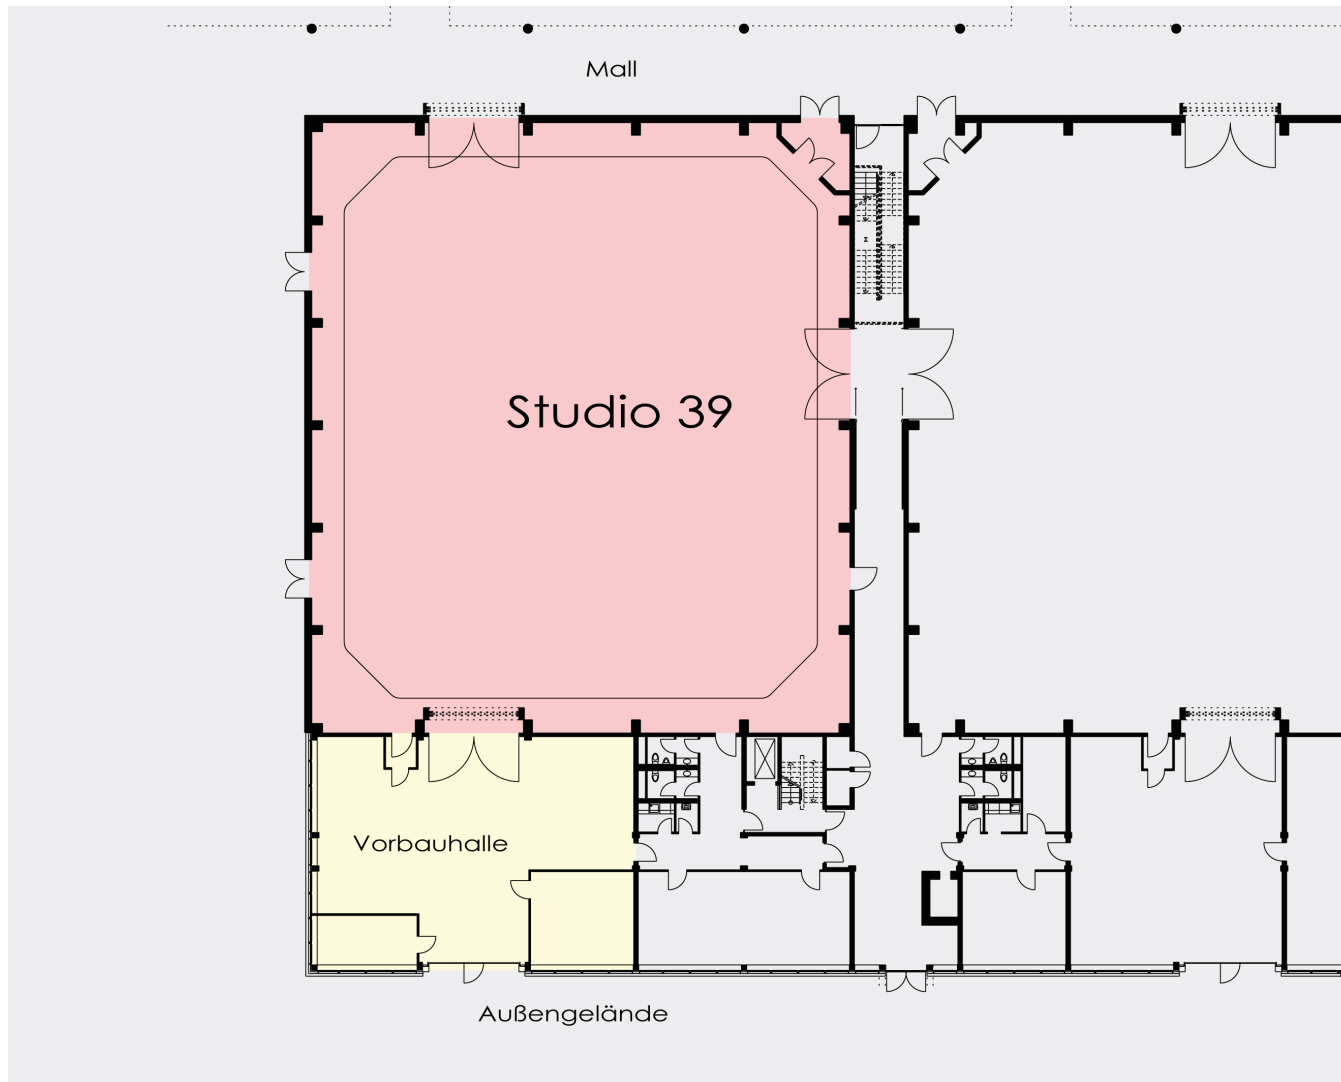

Coloneum Studio 37

Studiomaße

Länge	35,88 m
Breite	34,30 m
Fläche	1.222,80 m ²

Szenenmaße

Länge	32,08 m
Breite	30,05 m
Fläche	964,00 m ²

Höhe

UK Dachbinder	8,80 m
UK Lichtgitter	6,50 / 8,30 m
UK Vorhangschiene	8,70 m

Coloneum Studio 38

Studiomaße

Länge	35,88 m
Breite	34,30 m
Fläche	1.222,80 m ²

Szenenmaße

Länge	32,08 m
Breite	30,05 m
Fläche	964,00 m ²

Höhe

UK Dachbinder	8,80 m
UK Lichtgitter	6,50 / 8,30 m
UK Vorhangschiene	8,70 m

Coloneum Studio 39

Studiomaße

Länge	33,88 m
Breite	29,88 m
Fläche	1.004,30 m ²

Szenenmaße

Länge	30,05 m
Breite	26,28 m
Fläche	789,71 m ²

Höhe

UK Dachbinder	8,80 m
UK Lichtgitter	6,50 / 8,30 m
UK Vorhangschiene	8,70 m

Coloneum Studio 40

Studiomaße

Länge	33,88 m
Breite	29,75 m
Fläche	998,60 m ²

Szenenmaße

Länge	30,05 m
Breite	26,15 m
Fläche	785,81 m ²

Höhe

UK Dachbinder	8,80 m
UK Lichtgitter	6,50 / 8,30 m
UK Vorhangschiene	8,70 m