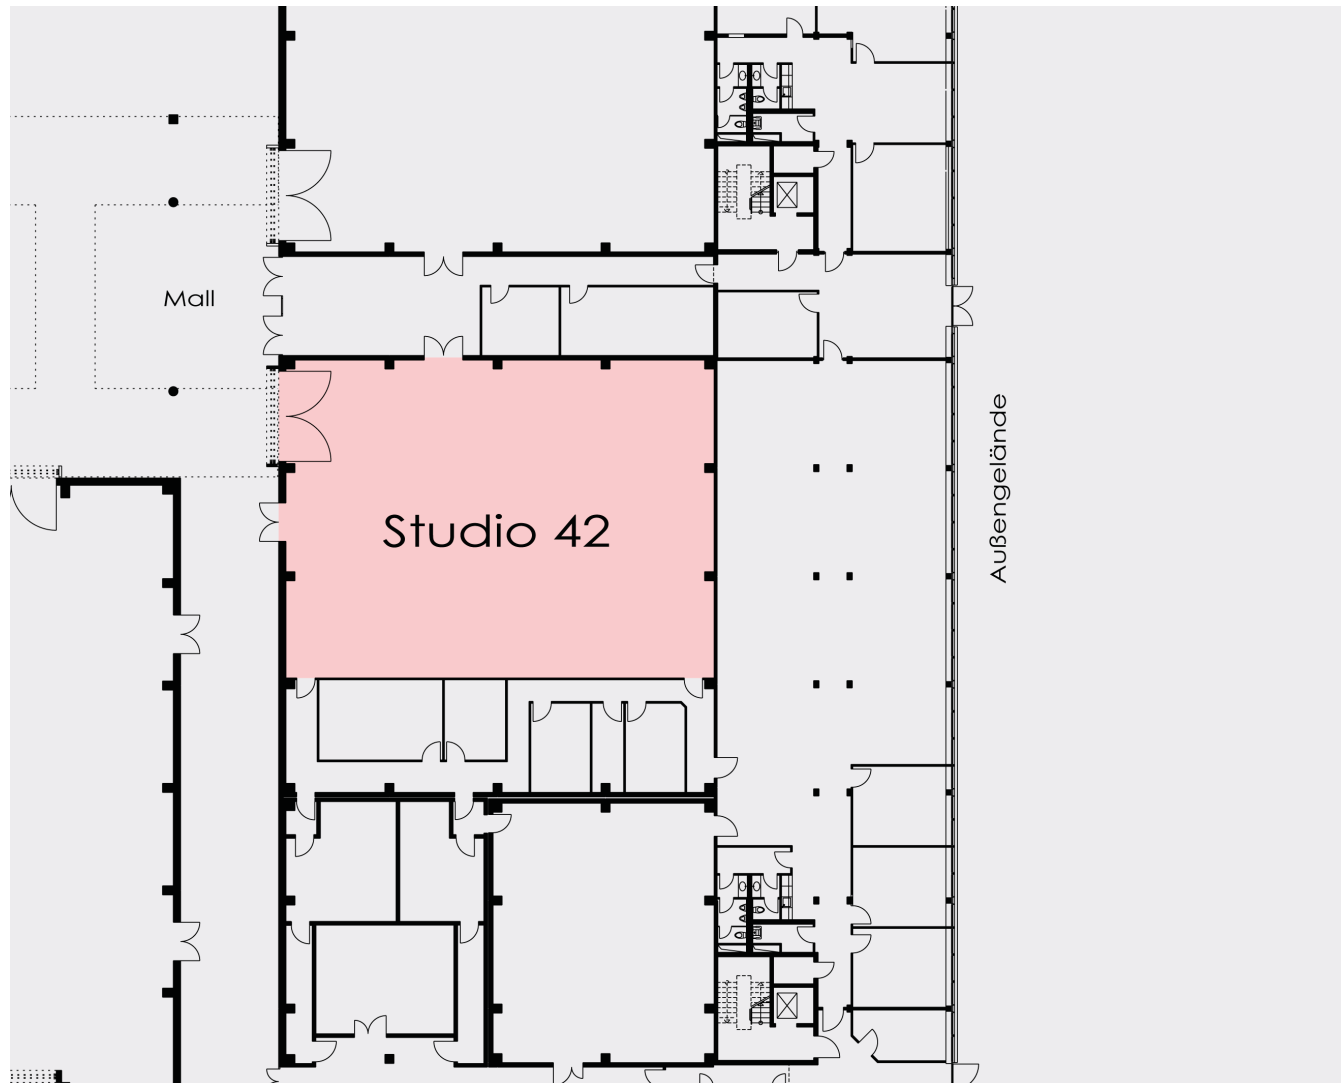

Coloneum Studio 30/31

Studiomaße

Länge	54,00 m
Breite	47,50 m
Fläche	2.565,00 m ²

Szenenmaße

Länge	49,60 m
Breite	42,70 m
Fläche	2.117,92 m ²

Höhe

UK Dachbinder	11,00 m
UK Lichtgitter	10,70 m
UK Vorhangschiene	10,00 m

Coloneum Studio 32

Studiomaße

Länge	47,50 m
Breite	42,00 m
Fläche	1.974,00 m ²

Szenenmaße

Länge	42,70 m
Breite	37,60 m
Fläche	1.605,52 m ²

Höhe

UK Dachbinder	11,00 m
UK Lichtgitter	10,70 m
UK Vorhangschiene	10,00 m

Coloneum Studio 41

Studiomaße

Länge	33,88 m
Breite	29,88 m
Fläche	1.002,90 m ²

Szenenmaße

Länge	30,05 m
Breite	26,28 m
Fläche	789,71 m ²

Höhe

UK Dachbinder	8,80 m
UK Lichtgitter	7,60 m
UK Vorhangschiene	8,70 m

Coloneum Studio 42

Studiomaße

Länge	24,00 m
Breite	23,78 m
Fläche	435,44 m ²

Szenenmaße

Länge	20,60 m
Breite	20,35 m
Fläche	419,21 m ²

Höhe

UK Dachbinder	6,00 m
UK Lichtgitter	5,50 m

Coloneum Studio 43