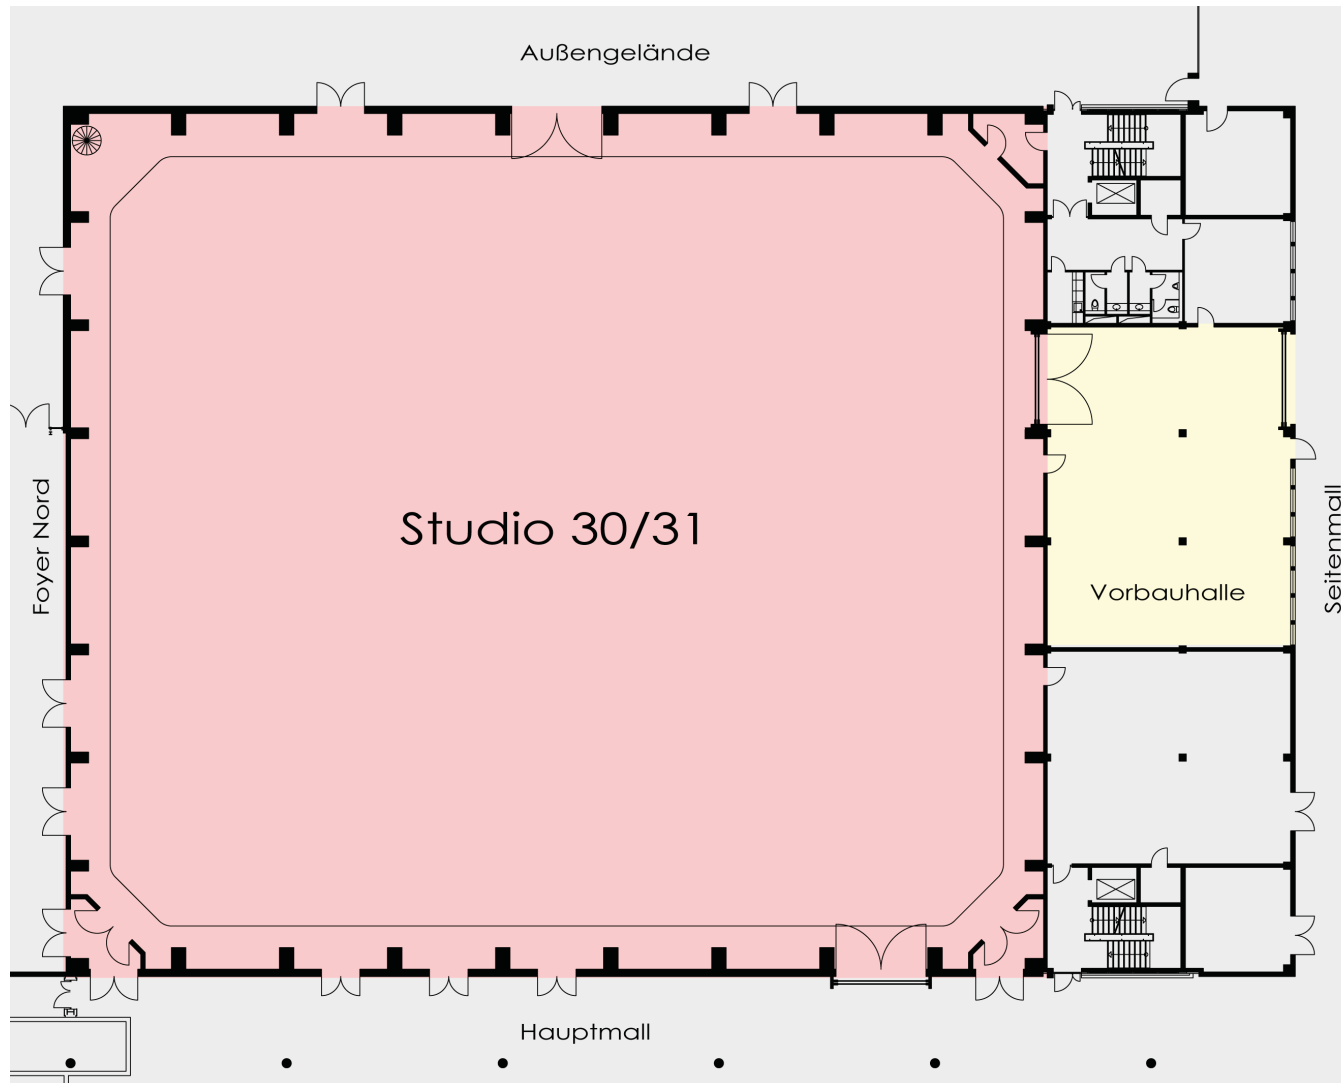

Coloneum Studio 30/31

Studiomaße

Länge	54,00 m
Breite	47,50 m
Fläche	2.565,00 m ²

Szenenmaße

Länge	49,60 m
Breite	42,70 m
Fläche	2.117,92 m ²

Höhe

UK Dachbinder	11,00 m
UK Lichtgitter	10,70 m
UK Vorhangschiene	10,00 m

Coloneum Studio 32

Studiomaße

Länge	47,50 m
Breite	42,00 m
Fläche	1.974,00 m ²

Szenenmaße

Länge	42,70 m
Breite	37,60 m
Fläche	1.605,52 m ²

Höhe

UK Dachbinder	11,00 m
UK Lichtgitter	10,70 m
UK Vorhangschiene	10,00 m

Coloneum Studio 33

Studiomaße

Länge	26,43 m
Breite	21,70 m
Fläche	567,40 m ²

Szenenmaße

Länge	22,80 m
Breite	18,10 m
Fläche	412,68 m ²

Höhe

UK Dachbinder	7,00 m
UK Lichtgitter	6,50 m
UK Vorhangschiene	6,40 m

Coloneum Studio 34

Studiomaße

Länge	26,43 m
Breite	24,00 m
Fläche	628,70 m ²

Szenenmaße

Länge	22,80 m
Breite	20,40 m
Fläche	465,12 m ²

Höhe

UK Dachbinder	7,00 m
UK Lichtgitter	6,50 m
UK Vorhangschiene	6,40 m