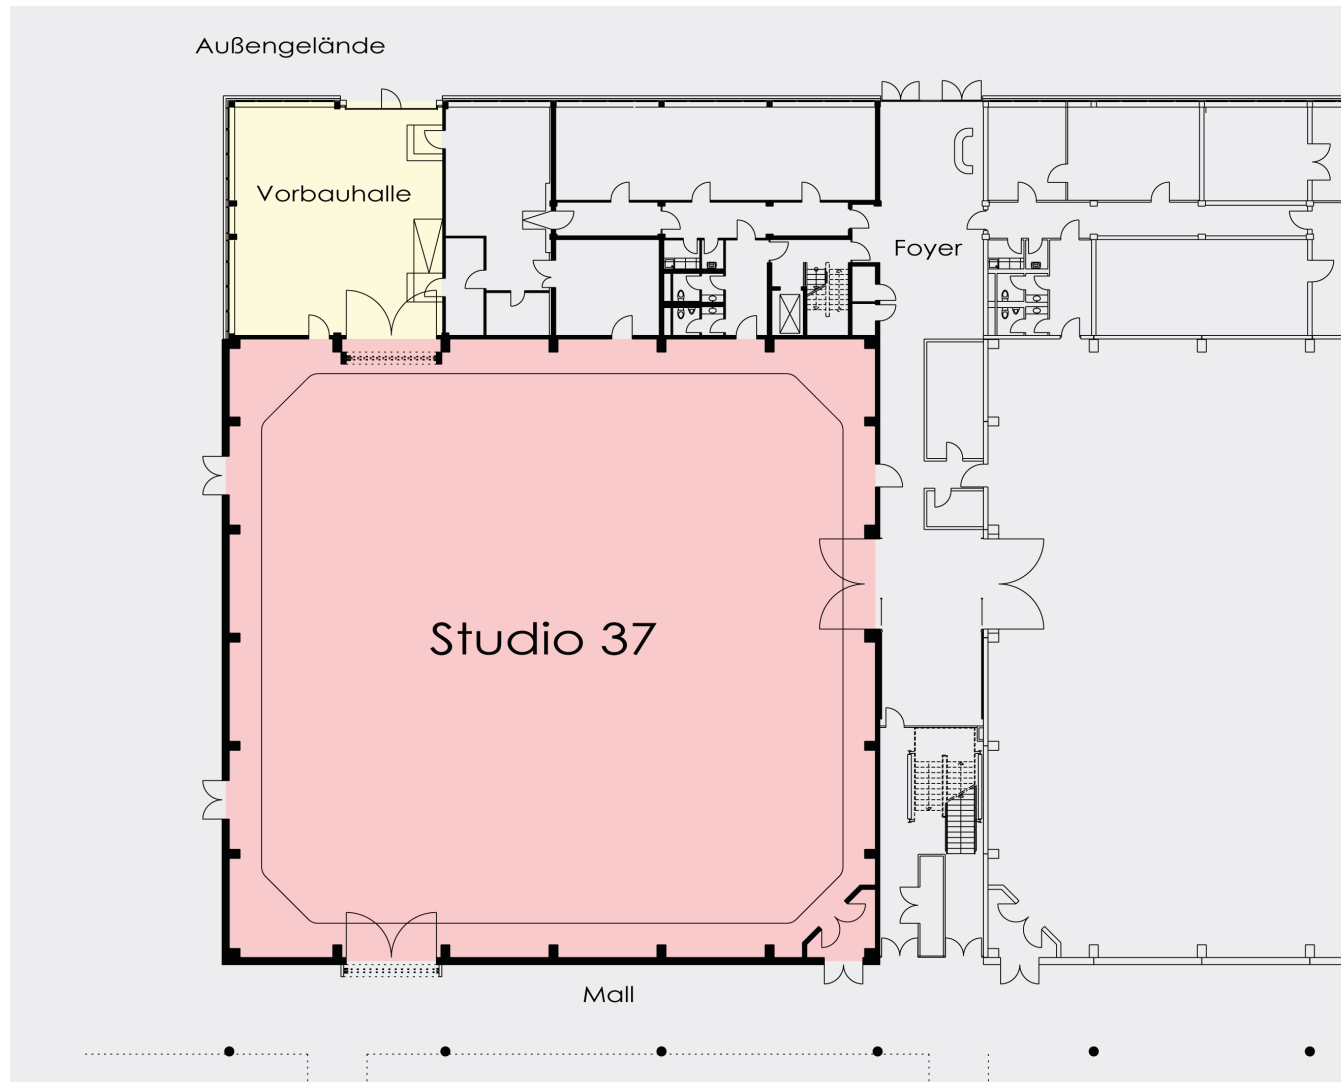

Coloneum Studio 35

Studiomaße

Länge	36,00 m
Breite	26,43 m
Fläche	945,70 m ²

Szenenmaße

Länge	32,40 m
Breite	22,70 m
Fläche	735,48 m ²

Höhe

UK Dachbinder	9,00 m
UK Lichtgitter	6,50 / 8,30 m
UK Vorhangschiene	8,70 m

Coloneum Studio 36

Studiomaße

Länge	48,00 m
Breite	33,88 m
Fläche	1.581,40 m ²

Szenenmaße

Länge	44,00 m
Breite	29,48 m
Fläche	1.297,12 m ²

Höhe

UK Dachbinder	11,00 m
UK Lichtgitter	10,70 m
UK Vorhangschiene	10,00 m

Coloneum Studio 37

Studiomaße

Länge	35,88 m
Breite	34,30 m
Fläche	1.222,80 m ²

Szenenmaße

Länge	32,08 m
Breite	30,05 m
Fläche	964,00 m ²

Höhe

UK Dachbinder	8,80 m
UK Lichtgitter	6,50 / 8,30 m
UK Vorhangschiene	8,70 m

Coloneum Studio 38

Studiomaße

Länge	35,88 m
Breite	34,30 m
Fläche	1.222,80 m ²

Szenenmaße

Länge	32,08 m
Breite	30,05 m
Fläche	964,00 m ²

Höhe

UK Dachbinder	8,80 m
UK Lichtgitter	6,50 / 8,30 m
UK Vorhangschiene	8,70 m