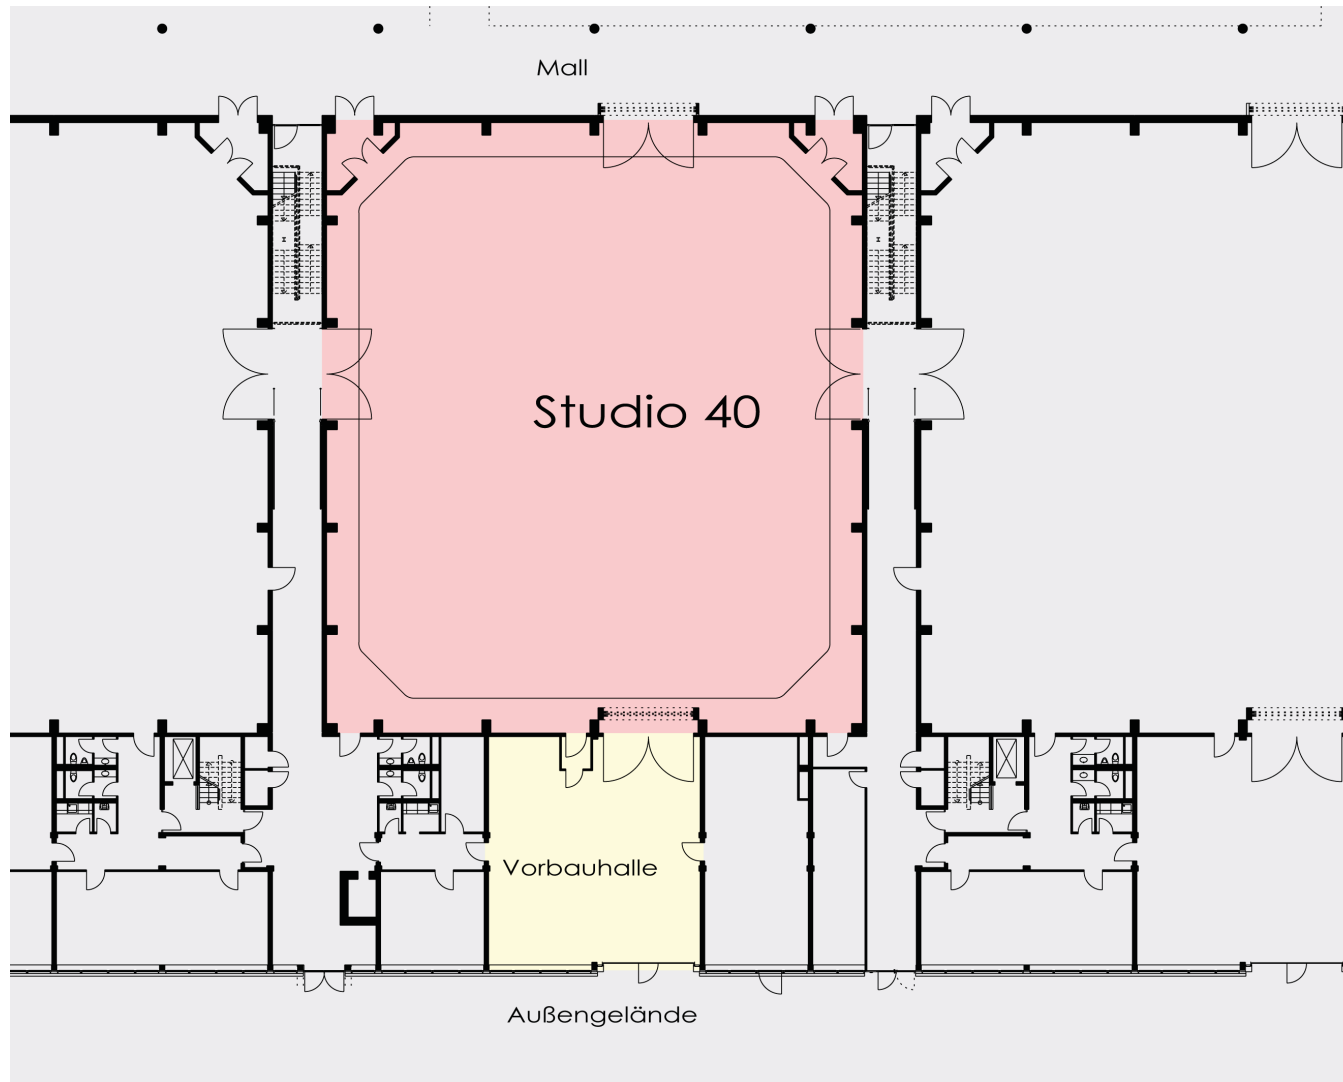

Coloneum Studio 30/31

Studiomaße

Länge	54,00 m
Breite	47,50 m
Fläche	2.565,00 m ²

Szenenmaße

Länge	49,60 m
Breite	42,70 m
Fläche	2.117,92 m ²

Höhe

UK Dachbinder	11,00 m
UK Lichtgitter	10,70 m
UK Vorhangschiene	10,00 m

Coloneum Studio 38

Studiomaße

Länge	35,88 m
Breite	34,30 m
Fläche	1.222,80 m ²

Szenenmaße

Länge	32,08 m
Breite	30,05 m
Fläche	964,00 m ²

Höhe

UK Dachbinder	8,80 m
UK Lichtgitter	6,50 / 8,30 m
UK Vorhangschiene	8,70 m

Coloneum Studio 39

Studiomaße

Länge	33,88 m
Breite	29,88 m
Fläche	1.004,30 m ²

Szenenmaße

Länge	30,05 m
Breite	26,28 m
Fläche	789,71 m ²

Höhe

UK Dachbinder	8,80 m
UK Lichtgitter	6,50 / 8,30 m
UK Vorhangschiene	8,70 m

Coloneum Studio 40

Studiomaße

Länge	33,88 m
Breite	29,75 m
Fläche	998,60 m ²

Szenenmaße

Länge	30,05 m
Breite	26,15 m
Fläche	785,81 m ²

Höhe

UK Dachbinder	8,80 m
UK Lichtgitter	6,50 / 8,30 m
UK Vorhangschiene	8,70 m