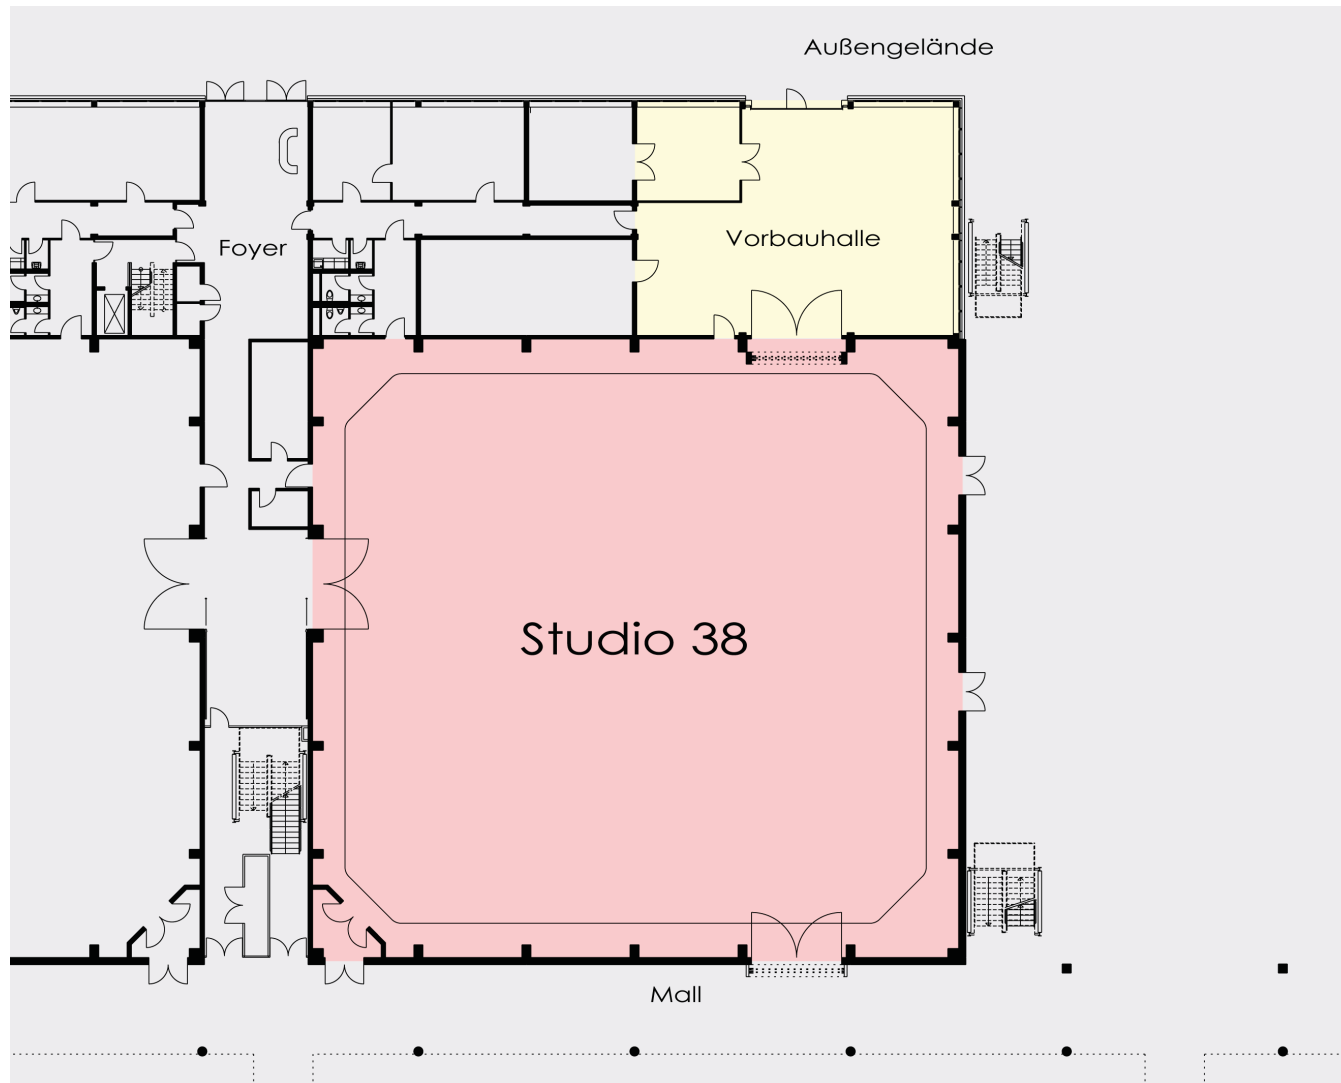

Coloneum Studio 36

Studiomaße

Länge	48,00 m
Breite	33,88 m
Fläche	1.581,40 m ²

Szenenmaße

Länge	44,00 m
Breite	29,48 m
Fläche	1.297,12 m ²

Höhe

UK Dachbinder	11,00 m
UK Lichtgitter	10,70 m
UK Vorhangschiene	10,00 m

Coloneum Studio 37

Studiomaße

Länge	35,88 m
Breite	34,30 m
Fläche	1.222,80 m ²

Szenenmaße

Länge	32,08 m
Breite	30,05 m
Fläche	964,00 m ²

Höhe

UK Dachbinder	8,80 m
UK Lichtgitter	6,50 / 8,30 m
UK Vorhangschiene	8,70 m

Coloneum Studio 38

Studiomaße

Länge	35,88 m
Breite	34,30 m
Fläche	1.222,80 m ²

Szenenmaße

Länge	32,08 m
Breite	30,05 m
Fläche	964,00 m ²

Höhe

UK Dachbinder	8,80 m
UK Lichtgitter	6,50 / 8,30 m
UK Vorhangschiene	8,70 m

Coloneum Studio 39

Studiomaße

Länge	33,88 m
Breite	29,88 m
Fläche	1.004,30 m ²

Szenenmaße

Länge	30,05 m
Breite	26,28 m
Fläche	789,71 m ²

Höhe

UK Dachbinder	8,80 m
UK Lichtgitter	6,50 / 8,30 m
UK Vorhangschiene	8,70 m