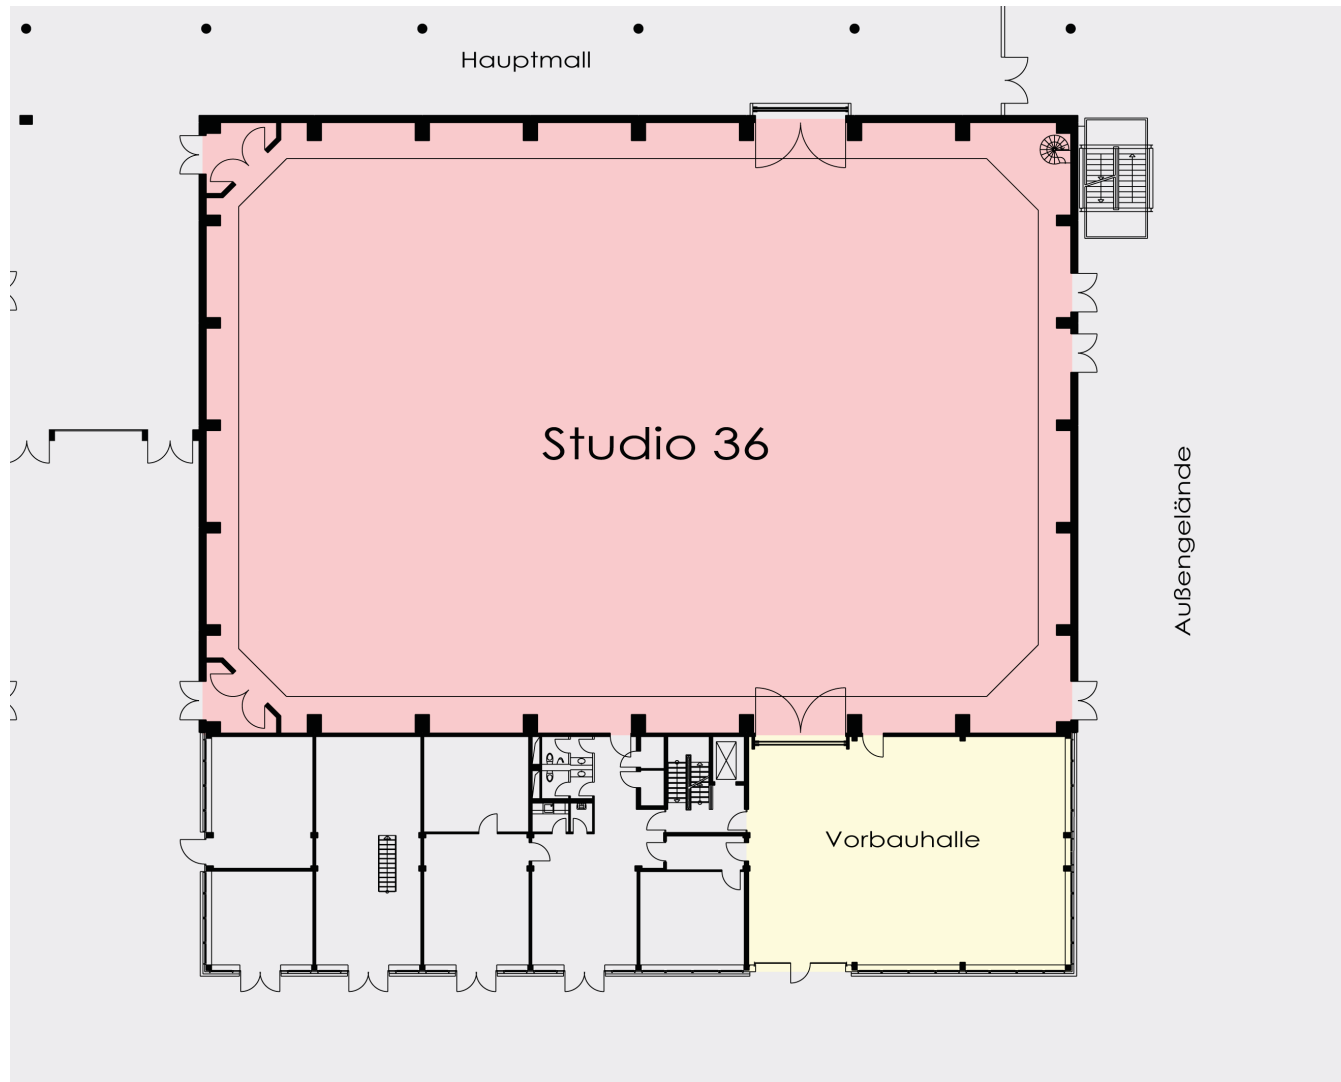

Coloneum Studio 34

Studiomaße

Länge	26,43 m
Breite	24,00 m
Fläche	628,70 m ²

Szenenmaße

Länge	22,80 m
Breite	20,40 m
Fläche	465,12 m ²

Höhe

UK Dachbinder	7,00 m
UK Lichtgitter	6,50 m
UK Vorhangschiene	6,40 m

Coloneum Studio 35

Studiomaße

Länge	36,00 m
Breite	26,43 m
Fläche	945,70 m ²

Szenenmaße

Länge	32,40 m
Breite	22,70 m
Fläche	735,48 m ²

Höhe

UK Dachbinder	9,00 m
UK Lichtgitter	6,50 / 8,30 m
UK Vorhangschiene	8,70 m

Coloneum Studio 36

Studiomaße

Länge	48,00 m
Breite	33,88 m
Fläche	1.581,40 m ²

Szenenmaße

Länge	44,00 m
Breite	29,48 m
Fläche	1.297,12 m ²

Höhe

UK Dachbinder	11,00 m
UK Lichtgitter	10,70 m
UK Vorhangschiene	10,00 m

Coloneum Studio 37

Studiomaße

Länge	35,88 m
Breite	34,30 m
Fläche	1.222,80 m ²

Szenenmaße

Länge	32,08 m
Breite	30,05 m
Fläche	964,00 m ²

Höhe

UK Dachbinder	8,80 m
UK Lichtgitter	6,50 / 8,30 m
UK Vorhangschiene	8,70 m