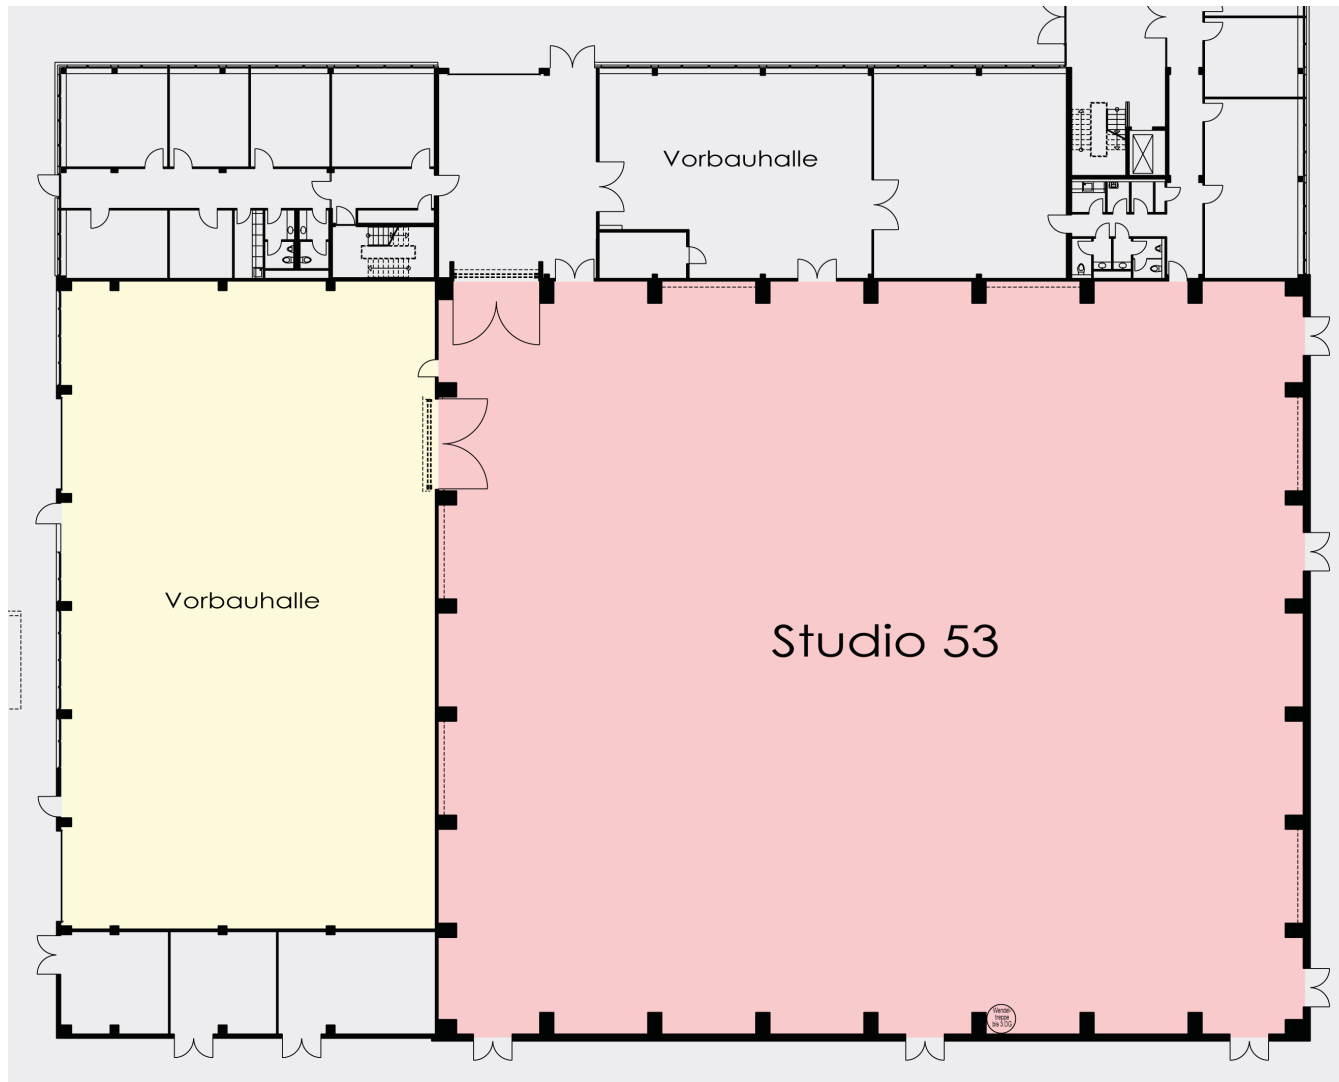

Coloneum Studio 36

Studiomaße

Länge	48,00 m
Breite	33,88 m
Fläche	1.581,40 m ²

Szenenmaße

Länge	44,00 m
Breite	29,48 m
Fläche	1.297,12 m ²

Höhe

UK Dachbinder	11,00 m
UK Lichtgitter	10,70 m
UK Vorhangschiene	10,00 m

Szenenmaße

Länge	14,60 m
Breite	14,60 m
Fläche	213,16 m ²

Höhe

UK Dachbinder	7,72 m
UK Lichtgitter	5,08 m

Coloneum Studio 52

Studiomaße

Länge	48,03 m
Breite	41,75 m
Fläche	1.977,80 m ²

Szenenmaße

Länge	43,60 m
Breite	36,95 m
Fläche	1.611,02 m ²

Höhe

UK Lichtgitter	23,00 m
UK Dachbinder	26,00 m

Wassertank

Länge	12,00 m
Breite	6,0 m
Tiefe	3,80 m

Coloneum Studio 53

Studiomaße

Länge	48,03 m
Breite	41,75 m
Fläche	1.977,80 m ²

Szenenmaße

Länge	43,60 m
Breite	36,95 m
Fläche	1.611,02 m ²

Höhe

UK Dachbinder	26,00 m
---------------	---------