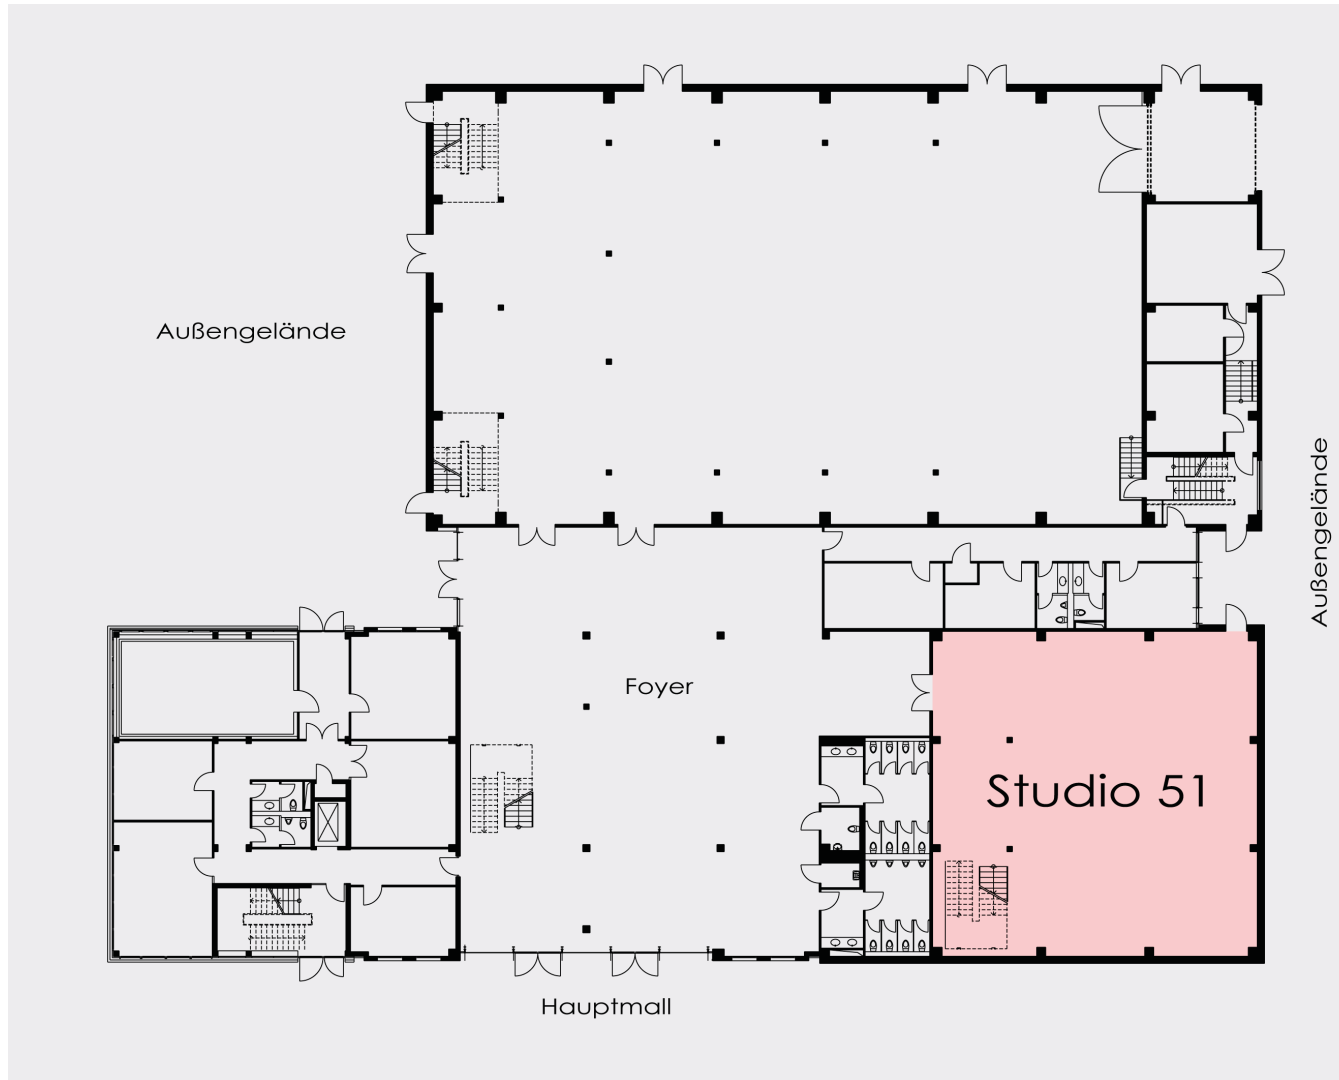

Szenenmaße

Länge	14,60 m
Breite	8,60 m
Fläche	125,56 m ²

Höhe

UK Dachbinder	6,00 m
UK Lichtgitter	5,50 m

Green Box

Länge	14,58 m / 6,94 m
Breite	7,65 m
Höhe	5,00 m

Coloneum Studio 50

Studiomaße

Länge	39,35 m
Breite	24,00 m
Fläche	938,50 m ²

Szenenmaße

Länge	36,45 m
Breite	20,35 m
Fläche	741,76 m ²

Höhe

UK Dachbinder	11,50 m
---------------	---------

Coloneum Studio 51

Studiomaße

Länge	18,03 m
Breite	18,03 m
Fläche	322,00 m ²

Szenenmaße

Länge	14,60 m
Breite	14,60 m
Fläche	213,16 m ²

Höhe

UK Dachbinder	7,72 m
UK Lichtgitter	5,08 m

Coloneum Studio 52

Studiomaße

Länge	48,03 m
Breite	41,75 m
Fläche	1.977,80 m ²

Szenenmaße

Länge	43,60 m
Breite	36,95 m
Fläche	1.611,02 m ²

Höhe

UK Lichtgitter	23,00 m
UK Dachbinder	26,00 m

Wassertank

Länge	12,00 m
Breite	6,0 m
Tiefe	3,80 m

Coloneum Studio 53

Studiomaße

Länge	48,03 m
Breite	41,75 m
Fläche	1.977,80 m ²