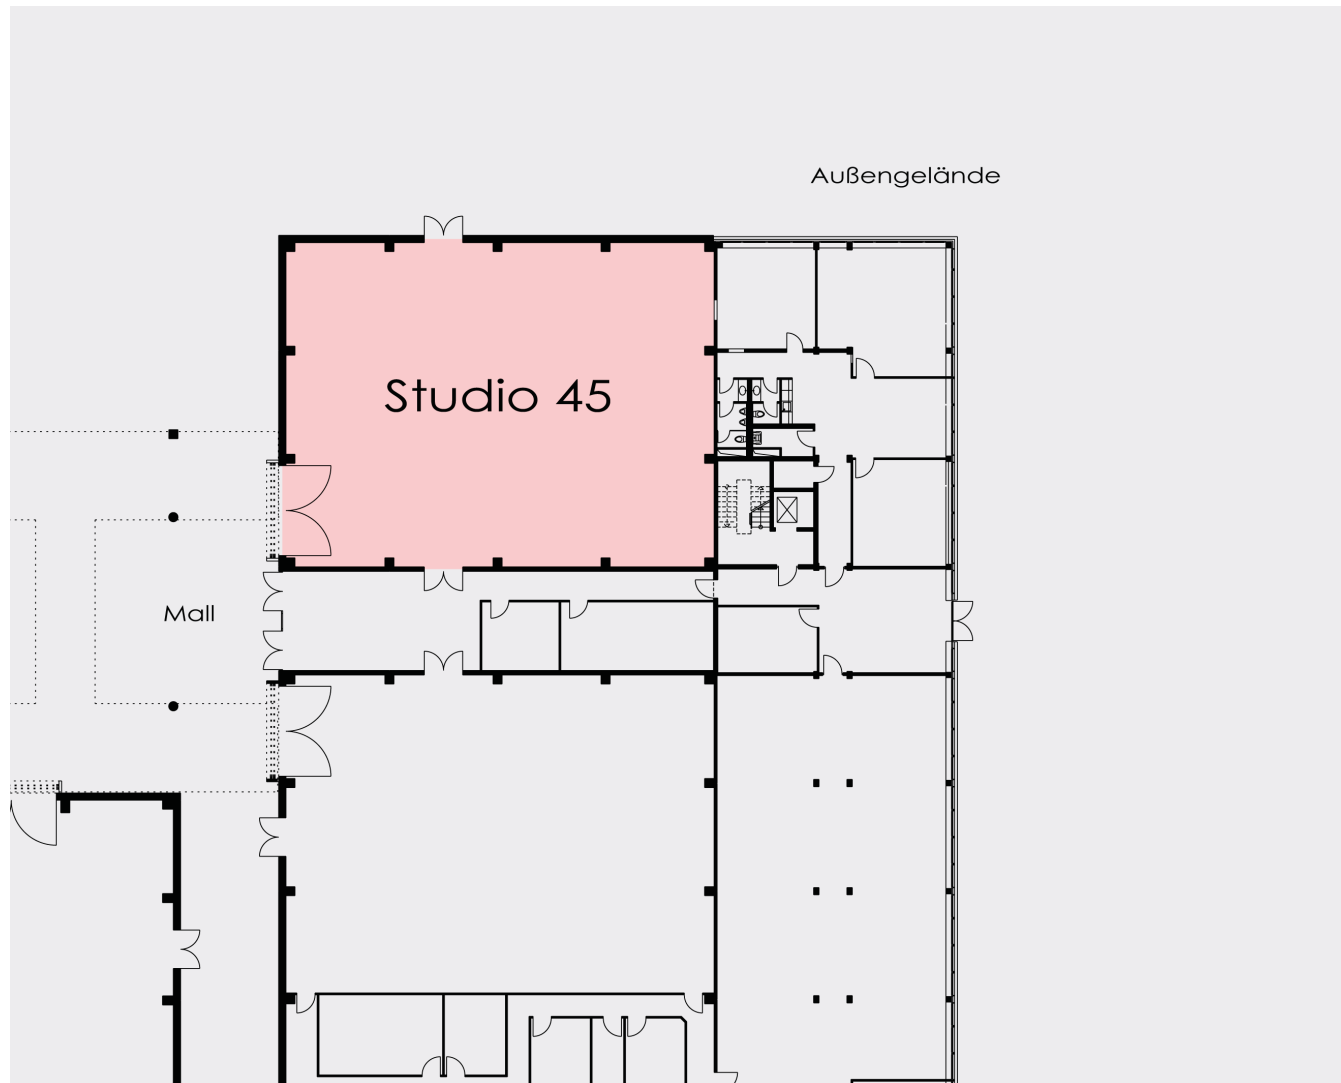

Coloneum Studio 30/31

Studiomaße

Länge	54,00 m
Breite	47,50 m
Fläche	2.565,00 m ²

Szenenmaße

Länge	49,60 m
Breite	42,70 m
Fläche	2.117,92 m ²

Höhe

UK Dachbinder	11,00 m
UK Lichtgitter	10,70 m
UK Vorhangschiene	10,00 m

Coloneum Studio 32

Studiomaße

Länge	47,50 m
Breite	42,00 m
Fläche	1.974,00 m ²

Szenenmaße

Länge	42,70 m
Breite	37,60 m
Fläche	1.605,52 m ²

Höhe

UK Dachbinder	11,00 m
UK Lichtgitter	10,70 m
UK Vorhangschiene	10,00 m

Studiomaße

Länge	14,40 m
Breite	12,28 m
Fläche	174,30 m ²

Szenenmaße

Länge	11,00 m
Breite	8,85 m
Fläche	97,35 m ²

Höhe

UK Dachbinder	6,00 m
UK Lichtgitter	5,50 m

Coloneum Studio 45

Studiomaße

Szenenmaße

Länge	14,60 m
Breite	8,60 m
Fläche	125,56 m ²

Höhe

UK Dachbinder	6,00 m
UK Lichtgitter	5,50 m

Green Box

Länge	14,58 m / 6,94 m
Breite	7,65 m
Höhe	5,00 m

Coloneum Studio 50

Studiomaße